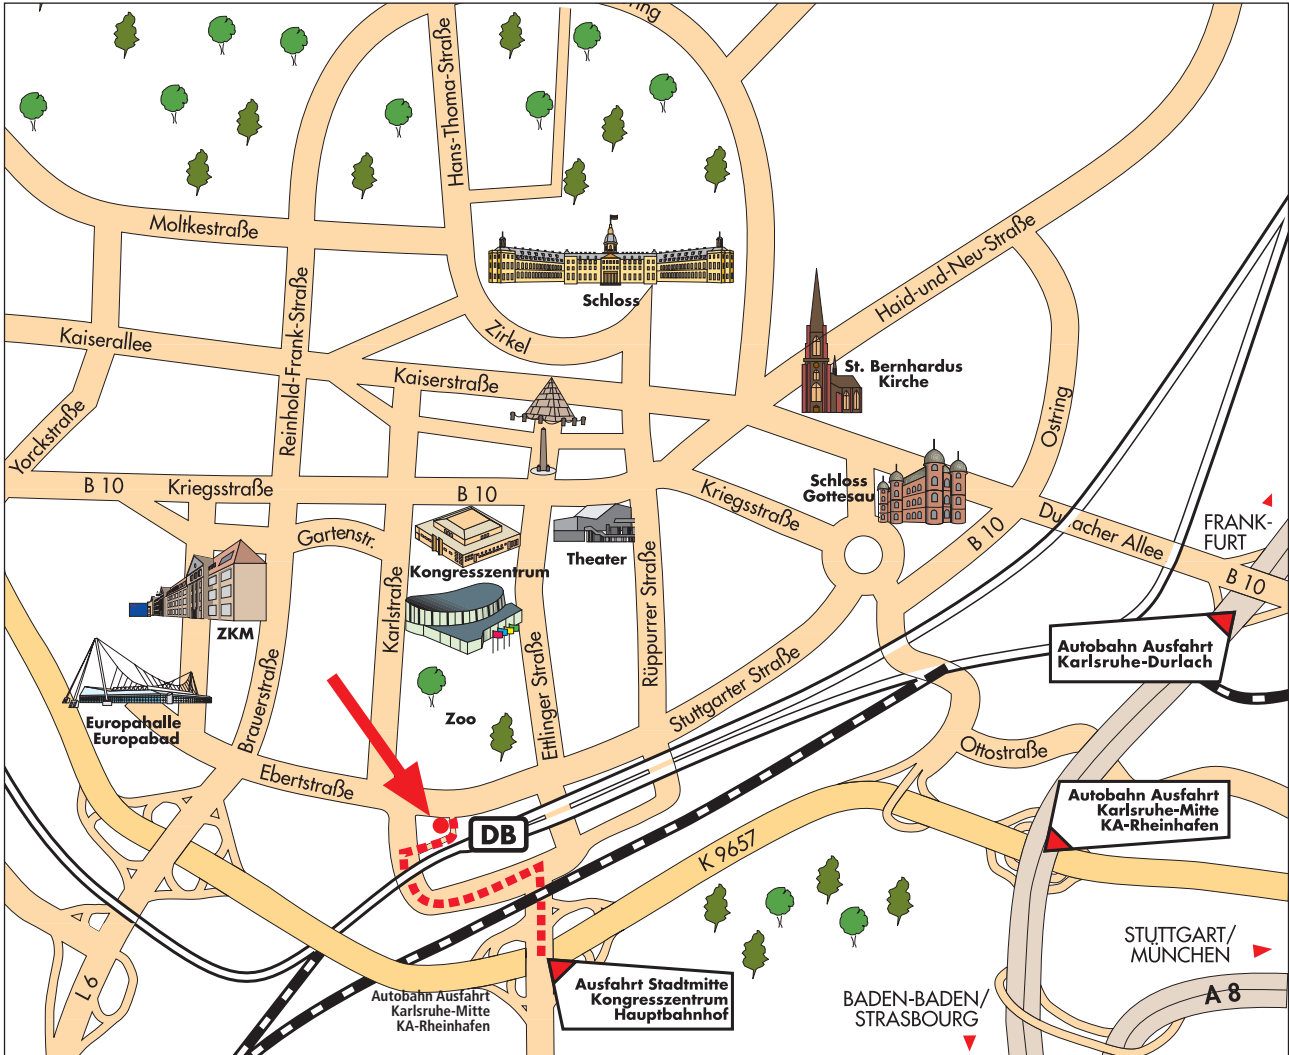

Hotel Residenz

Ringhotel Karlsruhe

So erreichen Sie uns / How to find us

Von/from Neustadt/Landau (A65)

-> Ausfahrt/Exit Richtung/Direction

KA-Stadtmitte, Hauptbahnhof

Ampel Richtung/Traffic Lights Direction **Kongresszentrum, Hbf-Süd**

Von/from München/Stuttgart (A8), Frankfurt/Basel (A5):

-> Ausfahrt/Exit Richtung/Direction

KA-Stadtmitte, Hauptbahnhof

Wenn Sie Hilfe bei der Anfahrt benötigen, rufen Sie uns einfach an. Wir freuen uns darauf, Sie zu unterstützen.